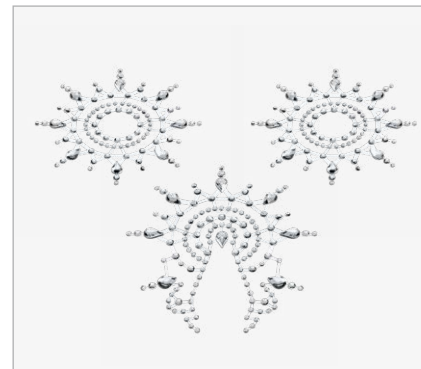

- black + purple / schwarz + lila
- Set of 2 / 2er Set
- Nipple sticker / Brustwarzensticker

**Article No/Artikel-Nr:**  
46663

  
**BODYSTICKER**  
• • •

**GLORIA BODYSTICKER - SET OF 3**

#Bodysticker

**Details:**