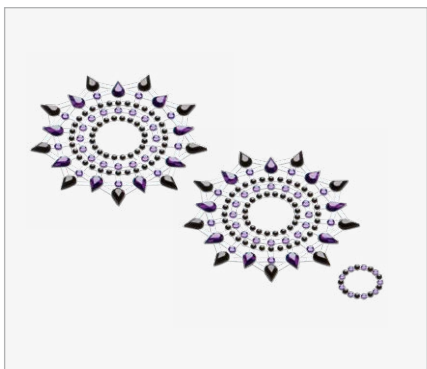

#Bodysticker

**Details:**

- black + pink / schwarz + pink
- Set of 2 / 2er Set
- Nipple sticker / Brustwarzensticker

**Article No/Artikel-Nr:**  
46665

**GLORIA BODYSTICKER - SET OF 2**

#Bodysticker

**Details:**