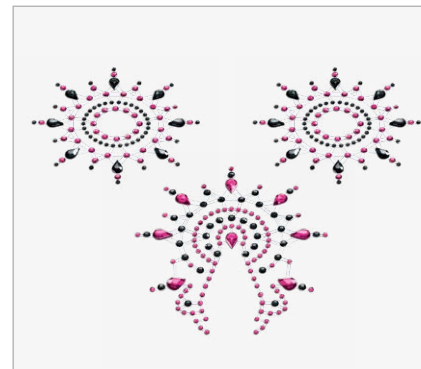

GLORIA BODYSTICKER - SET OF 3

#Bodysticker

Details:

- black + pink / schwarz + pink
- Set of 3 / 3er Set
- Nipple and venus mound sticker / Brustwarzen- und Venushügelsticker

Article No/Artikel-Nr:
46655