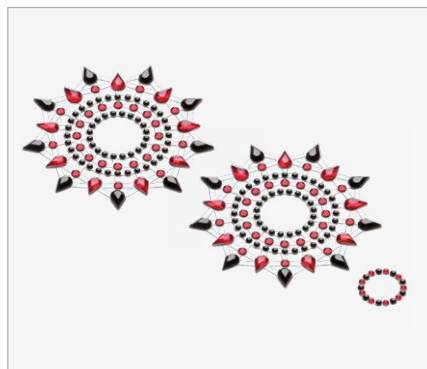

BODYSTICKER
• • •

GLORIA BODYSTICKER - SET OF 2

#Bodysticker

Details:

- black + red / schwarz + rot
- Set of 2 / 2er Set
- Nipple sticker / Brustwarzensticker

Article No/Artikel-Nr:
46664